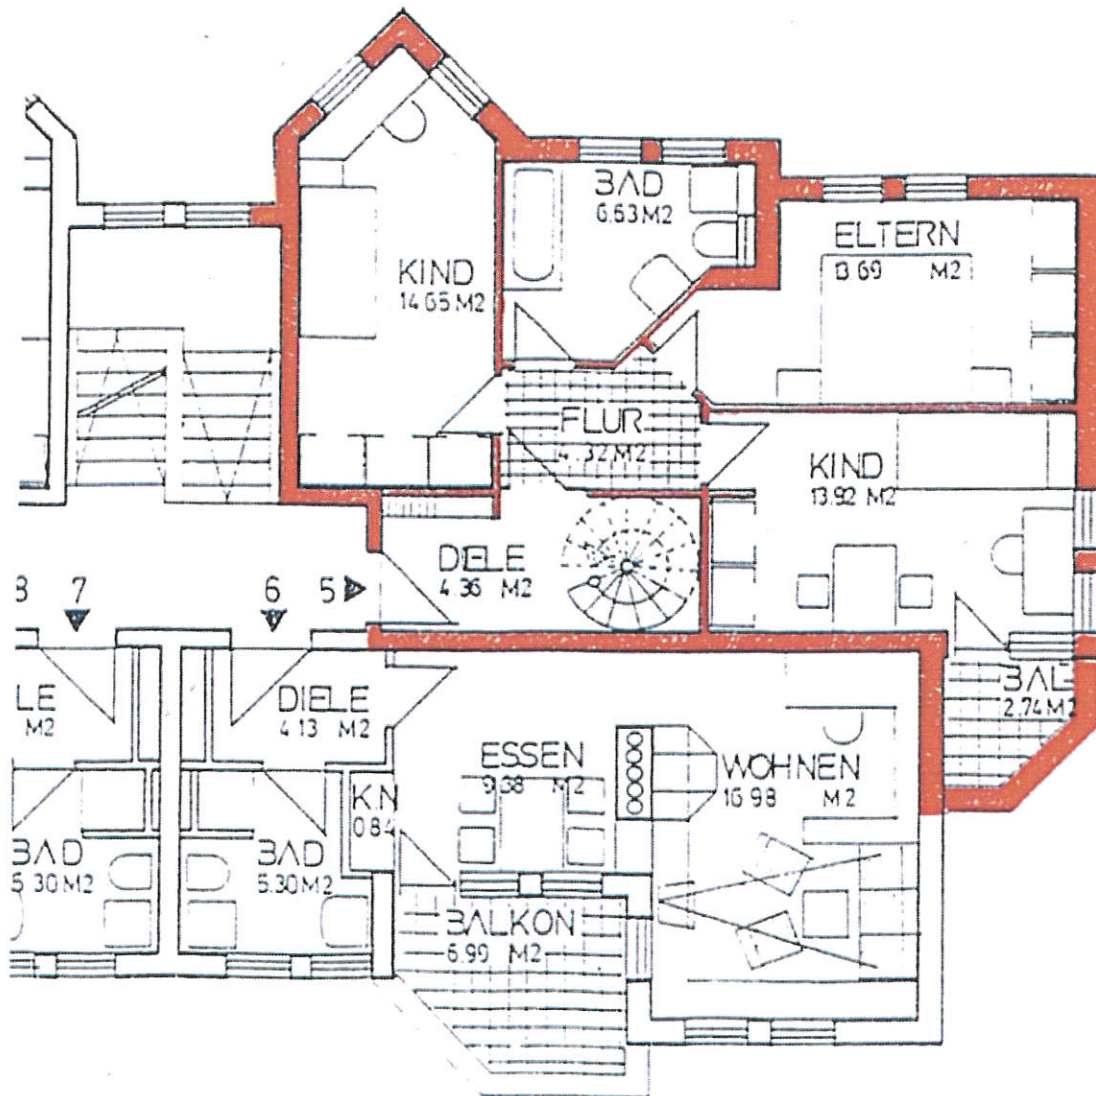

5 Zi.-Eigentumswohnung Weidenstraße 6, Top 5, 6600 Reutte

2. Obergeschoss ca. 57,57 m²

Balkon ca. 2,74 m²

5 Zi.-Eigentumswohnung Weidenstraße 6, Top 5, 6600 Reutte

3. Obergeschoss ca. 72,64 m²

Dachterrasse ca. 20,55 m²